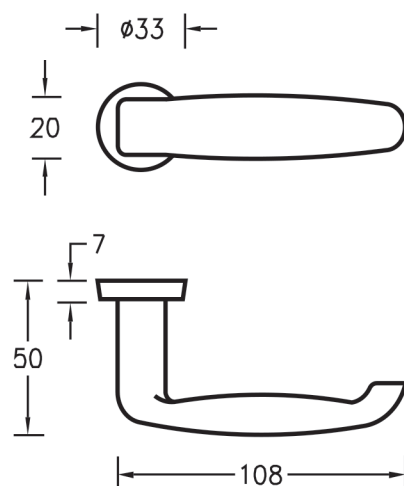

# FICHE TECHNIQUE BÉQUILLAGES POUR PORTES EXTÉRIEURES

Réf.1170

- > Béquille crochet aluminium
- > Finition noir
- > Carré de 6 mm avec fourreau de 7 mm
- > Carré réglable en longueur de 90 à 110 mm
- > Serrage par vis pointeau
- > Rosace en nylon

Référence article	U. V	Cdt
37-0908-1608	Paire	10