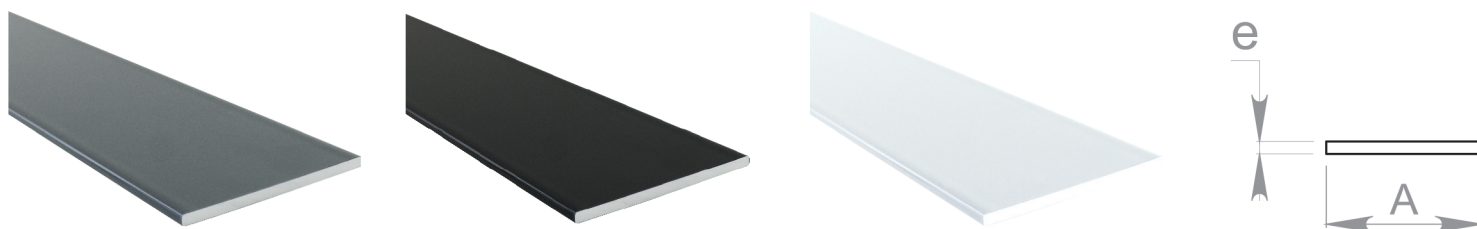

FICHE TECHNIQUE PROFIL PLAT ALUMINIUM

Réf. 540

- Idéal pour les projets de construction dans le domaine du bâtiment et de l'industrie
- Utilisé également pour la décoration et l'agencement de votre intérieur
- Se colle ou se fixe à l'aide de vis

LAQUÉ GRIS RAL 7016

Dim. A x e (mm)	code / lg 4 ml
20 x 2	41-0176-7224
40 x 2	41-0176-7424

LAQUÉ NOIR MAT RAL 9005

Dim. A x e (mm)	code / lg 4 ml
20 x 2	41-0145-7224
40 x 2	41-0145-7424

LAQUÉ BLANC RAL 9016

Dim. A x e (mm)	code / lg 4 ml
20 x 2	41-0107-7224
40 x 2	41-0107-7424

Longueur de 4 ml = conditionnement par 3

Date: 25 - 04 - 2023

FT-41-01XX-7XXX-A