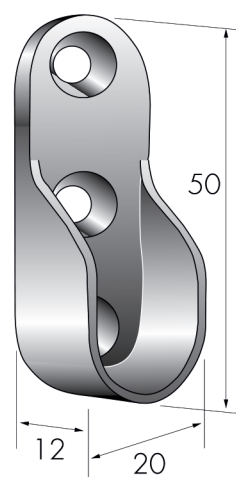

FICHE TECHNIQUE NAISSANCE POUR TUBE OVALE 30 X 15 MM

Réf. 2042

- > Matière: zamak
- > Fixation sur les joues des meubles
- > Support d'extrémité pour tube de penderie
- > Entraxe de 32 mm

Référence article	Finition
52-0929-4010	Chromé
52-0933-4010	Laitonné
52-0906-4010	Laqué blanc RAL 9010
52-0910-4010	Laqué gris RAL 9006
52-0945-4010	Laqué noir mat RAL 9005

Unité de vente : à l'unité
Conditionnement : sachet de 50 pièces