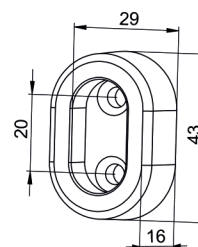

FICHE TECHNIQUE PAIRE D'ENJOLIVEURS D'EXTRÉMITÉS

- ---> Paire d'enjoliveurs en alliage pour fixation entre murs des tubes d'agencement sans vis apparentes.
- ---> Vis non fournies
- ---> Pour tubes ronds et tubes ovales

Paire d'enjoliveurs laqués noir mat

Dimension	Référence article
30 x 15 mm	52-0945-3015
Ø 16 mm	52-0945-7160
Ø 18 mm	52-0945-7180
Ø 20 mm	52-0945-7200
Ø 25 mm	52-0945-7250

Paire d'enjoliveurs finition chromé

Dimension	Référence article
30 x 15 mm	52-0929-3015
Ø 14 mm	52-0929-7140
Ø 16 mm	52-0929-7160
Ø 18 mm	52-0929-7180
Ø 20 mm	52-0929-7200
Ø 25 mm	52-0929-7250
Ø 30 mm	52-0929-7300

Paire d'enjoliveurs finition laitonné

Dimension	Référence article
30 x 15 mm	52-0933-3015
Ø 14 mm	52-0933-7140
Ø 16 mm	52-0933-7160
Ø 18 mm	52-0933-7180
Ø 20 mm	52-0933-7200
Ø 25 mm	52-0933-7250
Ø 30 mm	52-0933-7300

Paire d'enjoliveurs finition argent

Dimension	Référence article
30 x 15 mm	52-0902-3015

Ø Tube (T)	Ø externe (D)	Entraxe vis (E)
14mm	28mm	9mm
16mm	30mm	10mm
18mm	32mm	11mm
20mm	34mm	13mm
25mm	39mm	16mm
30mm	44mm	20mm

Conditionnement : 50 pièces soit 25 paires