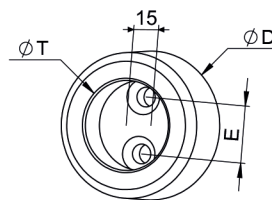

FICHE TECHNIQUE PAIRE D'ENJOLIVEURS D'EXTRÉMITÉS

- > Paire d'enjoliveurs en alliage pour fixation entre murs des tubes d'agencement sans vis apparentes.
- > Vis non fournies
- > Pour tubes ronds et tubes ovales

Paire d'enjoliveurs laqués noir mat

Dimension	Référence article
30 x 15 mm	52-0945-3015
Ø 16 mm	52-0945-7160
Ø 18 mm	52-0945-7180
Ø 20 mm	52-0945-7200
Ø 25 mm	52-0945-7250

Paire d'enjoliveurs finition chromé

Dimension	Référence article
30 x 15 mm	52-0929-3015
Ø 14 mm	52-0929-7140
Ø 16 mm	52-0929-7160
Ø 18 mm	52-0929-7180
Ø 20 mm	52-0929-7200
Ø 25 mm	52-0929-7250
Ø 30 mm	52-0929-7300

Paire d'enjoliveurs finition laitonné

Dimension	Référence article
30 x 15 mm	52-0902-3015

Ø Tube (T)	Ø externe (D)	Entraxe vis (E)
14mm	28mm	9mm
16mm	30mm	10mm
18mm	32mm	11mm
20mm	34mm	13mm
25mm	39mm	16mm
30mm	44mm	20mm

Conditionnement : 50 pièces soit 25 paires