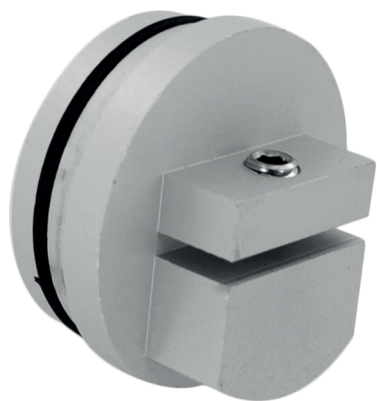

FICHE TECHNIQUE

RACCORD MANCHON POUR PROFIL MAIN COURANTE

- > Embout à visser
- > Diamètre 40 mm
- > Matière aluminium
- > Finition anodisé argent et noir mar RAL 9005 fine texture

Finition	Référence article	Poids (gr)
Anodisé Argent	61-0102-7401	200
Noir mat RAL 9005	61-0108-7401	200