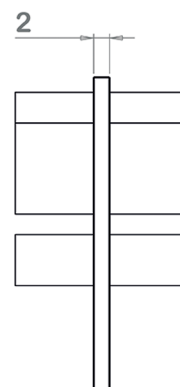

FICHE TECHNIQUE

RACCORD MANCHON POUR PROFIL MAIN COURANTE

- > Embout à visser
- > Diamètre 40 mm
- > Matière aluminium
- > Finition anodisé argent et noir mar RAL 9005 fine texture

Finition	Référence article	Poids (gr)
Anodisé Argent	61-0102-7401	200
Noir mat RAL 9005	61-0108-7401	200