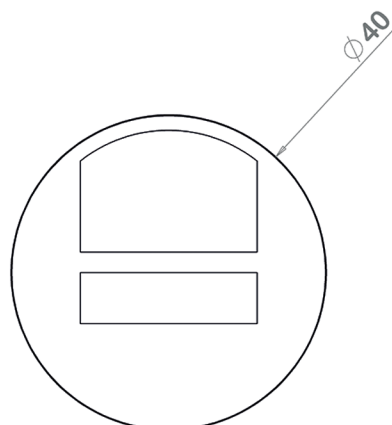

FICHE TECHNIQUE

RACCORD MANCHON POUR PROFIL MAIN COURANTE

- > Embout à visser
- > Diamètre 40 mm
- > Matière aluminium
- > Finition anodisé argent et noir mar RAL 9005 fine texture

Finition	Référence article	Poids (gr)
Anodisé Argent	61-0102-7401	200
Noir mat RAL 9005	61-0108-7401	200